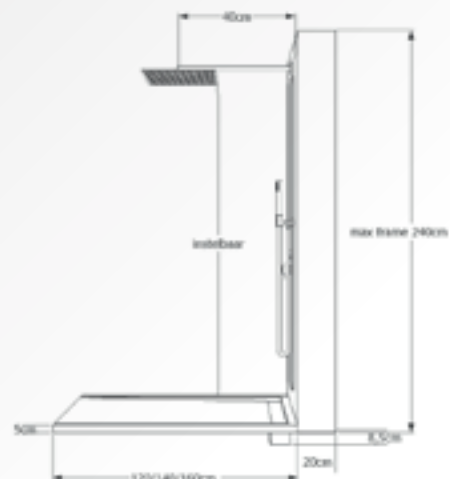

Excellent Tray

Xenz Upfall Excellent Tray

Standaarduitvoering in wit acryl met witte glasplaat

Vanaf € 4.195,-

- Douchebak 13,5 cm hoog, incl. sifon
- Inbouwframe 20 cm diep, 55 cm breed, 240 cm hoog
- Thermostatische douche inbouwset
- Upfallsysteem met regendouche 30x30 cm vierkant
- Handdoucheset
- Elektronische bediening
- UV desinfectiesysteem
- Glijstang optioneel
- Paneel in wit of zwart glas
- Vloer verkrijgbaar in de kleuren Edelweiss (03), Antraciet (05), Cement (06), Klei (07) en Ebony (29)

Artikel		Kleuren	
Nummer	Maten	Wit (01)	Kleur
UFEXT0912	90x120x13,5	€ 4.195,-	€ 4.245,-
UFEXT0914	90x140x13,5	€ 4.245,-	€ 4.295,-
UFEXT0916	90x160x13,5	€ 4.295,-	€ 4.345,-

Met
optionele
glijstang
i.p.v. hand-
doucheset
Extra opties
zie p. 11

Artikel UFEXT0912

Excellent Drain

Artikel UFEXD0912

Xenz Upfall Excellent Drain

Standaarduitvoering met witte glasplaat

Vanaf € 4.195,-

- Inbouwdiepte drain 9 cm
- Inbouwframe 20 cm diep, 55 cm breed, 240 cm hoog
- Thermostatische douche inbouwset
- Upfallsysteem met regendouche 30x30 cm vierkant
- Handdoucheset
- Elektronische bediening
- UV desinfectiesysteem
- Paneel in wit of zwart glas
- Drain wordt uitgevoerd zonder afgewerkte cover
- Glasplaat is optioneel
- Betegelen is ook mogelijk
- Glijstang optioneel