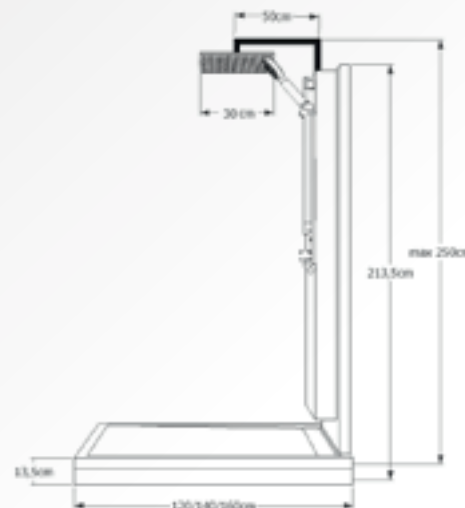

Artikel UFPR0912

Xenz Upfall Premium

Standaarduitvoering in wit acryl

Vanaf € 3.495,-

- Douchebak en paneel 214 cm hoog (douchebak 13,5 cm hoog, incl. sifon)
- Thermostatische doucheset (telescopisch)
- Upfallsysteem met regendouche 30x30 cm vierkant
- Handdoucheset
- Elektronische bediening
- UV desinfectiesysteem
- Bij dit Premium model dient u bij bestelling een plattegrond/tekening van de badkamer mee te sturen
- Verkrijgbaar in de kleuren Edelweiss (03), Antraciet (05), Cement (06), Klei (07) en Ebony (29)

Excellent Tray

Xenz Upfall Excellent Tray

Standaarduitvoering in wit acryl met witte glasplaat

Vanaf € 4.195,-

- Douchebak 13,5 cm hoog, incl. sifon
- Inbouwframe 20 cm diep, 55 cm breed, 240 cm hoog
- Thermostatische douche inbouwset
- Upfallsysteem met regendouche 30x30 cm vierkant
- Handdoucheset
- Elektronische bediening
- UV desinfectiesysteem
- Glijstang optioneel
- Paneel in wit of zwart glas
- Vloer verkrijgbaar in de kleuren Edelweiss (03), Antraciet (05), Cement (06), Klei (07) en Ebony (29)