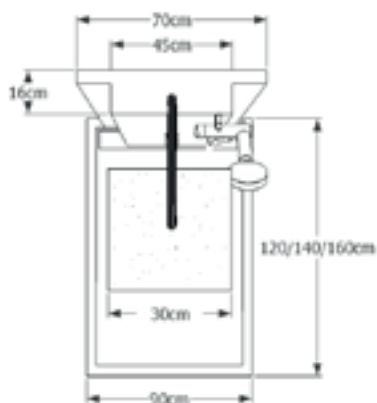

Xenz Upfall Premium

Standaarduitvoering in wit acryl

Vanaf € 3.495,-

- Douchebak en paneel 214 cm hoog (douchebak 13,5 cm hoog, incl. sifon)
- Thermostatische doucheset (telescopisch)
- Upfallsysteem met regendouche 30x30 cm vierkant
- Handdoucheset
- Elektronische bediening
- UV desinfectiesysteem
- Bij dit Premium model dient u bij bestelling een plattegrond/tekening van de badkamer mee te sturen
- Verkrijgbaar in de kleuren Edelweiss (03), Antraciet (05), Cement (06), Klei (07) en Ebony (29)

Artikel		Kleuren	
Nummer	Maten	Wit (01)	Kleur
UFPR0912	90x120x13,5	€ 3495,-	€ 3.795,-
UFPR0914	90x140x13,5	€ 3545,-	€ 3.845,-
UFPR0916	90x160x13,5	€ 3595,-	€ 3.895,-

'De oplossing voor 'CO2 neutraal' en 'nul op de meter' bouwen.'