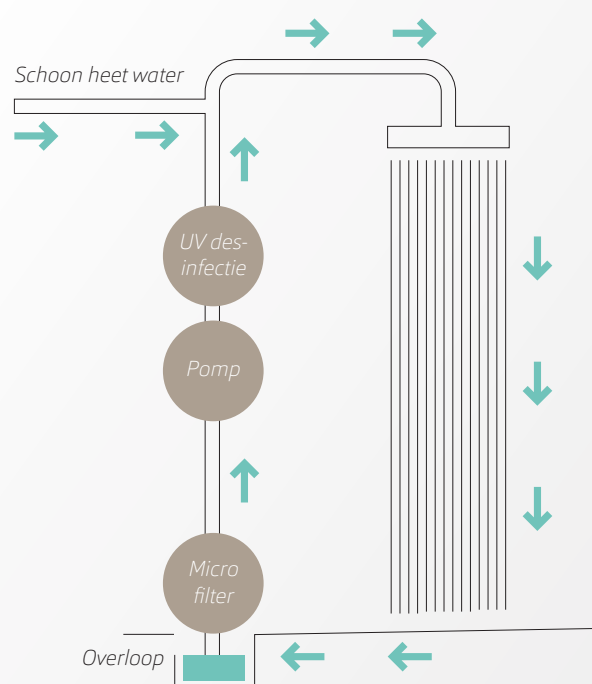

Upfall

**Bespaar
tot wel 80%**
op water- en
gasverbruik

De zuinigste
douche ter wereld

Upfall Shower

De krachtigste en zuinigste douche ter wereld

In Nederland verbruiken we gemiddeld 52 procent van het drinkwater per persoon per dag met douchen. Dit past niet in de trend van een duurzame samenleving. De Upfall Shower is een spaardouche die 80% zuiniger is dan een normale douche. Door het unieke upcycle systeem geniet u van een krachtige, schone douchebeleving met maximaal comfort.

De Upfall Shower kent 2 standen: de wellness- en de spaarstand. Eerst doucht u op de spaarstand. Deze werkt net als uw huidige douche, zodat u zich goed kunt wassen met water en zeep. Daarna kunt u extra lang genieten op de wellness-stand. Een reservoir vult zich en pompt water rond. Het systeem voegt een kleine hoeveelheid warm water toe, om het water te verversen en op temperatuur te houden.

Werking Upfall upcycle shower systeem

1. Het kleine reservoir vult zich met water.
2. Het water wordt opgezogen uit het reservoir.
3. Een microfilter houdt haren en vuil tegen.
4. Een pomp duwt het water "UP".
5. Het UV-filter reinigt het water.
6. Warm water wordt toegevoegd om het water te verversen en op temperatuur te houden.
7. Geniet van de brede "FALL" uit de grote hoofddouche.
8. Circulatieproces herhaalt zich, zolang u dat wenst.
9. Na het douchen wordt het systeem automatisch nagespoeld.