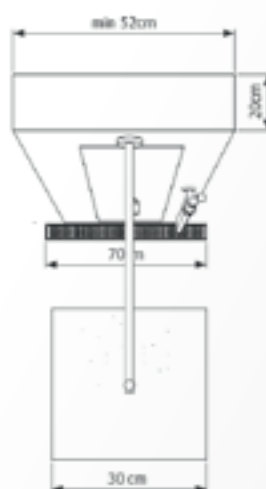

Excellent Drain

Xenz Upfall Excellent Drain

Standaarduitvoering met witte glasplaat

Vanaf € 4.195,-

- Inbouwdiepte drain 9 cm
- Inbouwframe 20 cm diep, 55 cm breed, 240 cm hoog
- Thermostatische douche inbouwset
- Upfallsysteem met regendouche 30x30 cm vierkant
- Handdoucheset
- Elektronische bediening
- UV desinfectiesysteem
- Paneel in wit of zwart glas
- Drain wordt uitgevoerd zonder afgewerkte cover
- Glasplaat is optioneel
- Betegelen is ook mogelijk
- Glijstang optioneel

Artikel		Kleuren	
Nummer	Maten	Wit (w)	Zwart (z)
UFEXD	90x120x13,5	€ 4.195,-	€ 4.195,-
UF-18	Glazen cover in wit	€ 80,-	
UF-19	Glazen cover in zwart	€ 80,-	

*'De oplossing voor 'CO2 neutraal'
en 'nul op de meter' bouwen.'*