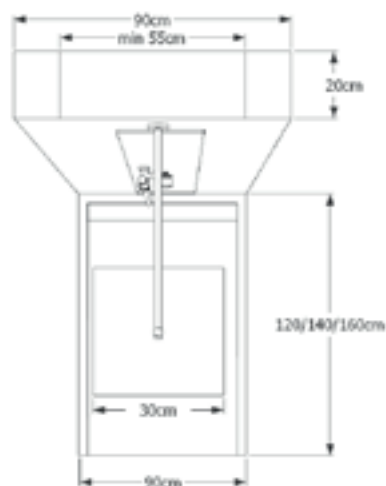

Xenz Upfall Excellent Tray

Standaarduitvoering in wit acryl met witte glasplaat

Vanaf € 4.195,-

- Douchebak 13,5 cm hoog, incl. sifon
- Inbouwframe 20 cm diep, 55 cm breed, 240 cm hoog
- Thermostatische douche inbouwset
- Upfallsysteem met regendouche 30x30 cm vierkant
- Handdoucheset
- Elektronische bediening
- UV desinfectiesysteem
- Glijstang optioneel
- Paneel in wit of zwart glas
- Vloer verkrijgbaar in de kleuren Edelweiss (03), Antraciet (05), Cement (06), Klei (07) en Ebony (29)

Artikel		Kleuren	
Nummer	Maten	Wit (01)	Kleur
UFEXT0912	90x120x13,5	€ 4.195,-	€ 4.245,-
UFEXT0914	90x140x13,5	€ 4.245,-	€ 4.295,-
UFEXT0916	90x160x13,5	€ 4.295,-	€ 4.345,-

Met
optionele
glijstang
i.p.v. hand-
doucheset
Extra opties
zie p. 11

Artikel UFEXT0912